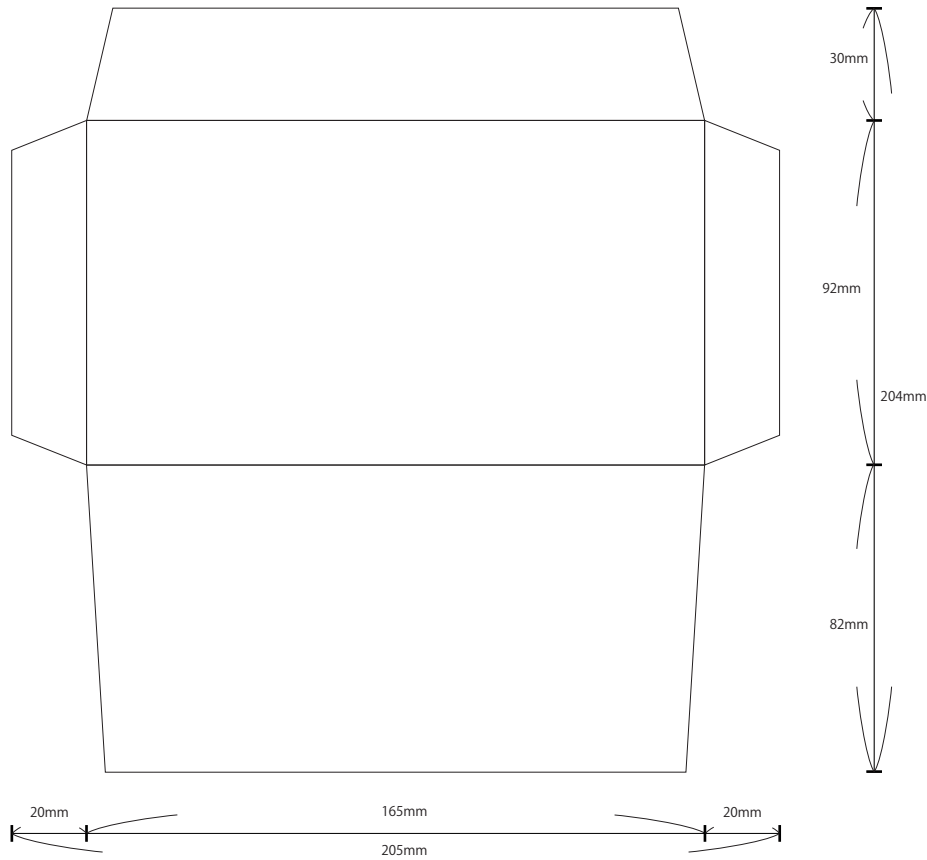

# 洋形7号 封筒 展開図 の作り方と詳細

165mm × 92mm

A5判ヨコ3つ折の入る封筒

ORIGAMIJAPAN  
<https://origamijapan.net/jp>