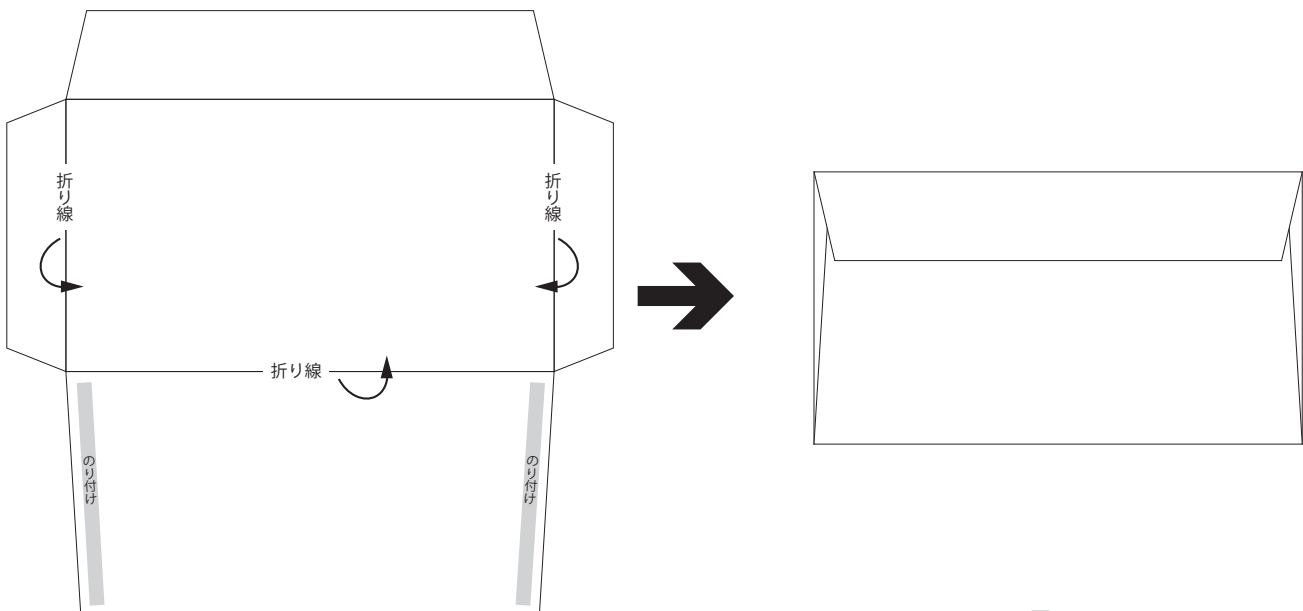

# 洋形7号 封筒 展開図 の作り方と詳細

165mm × 92mm

A5判ヨコ3つ折の入る封筒

ORIGAMIJAPAN  
<https://origamijapan.net/jp>